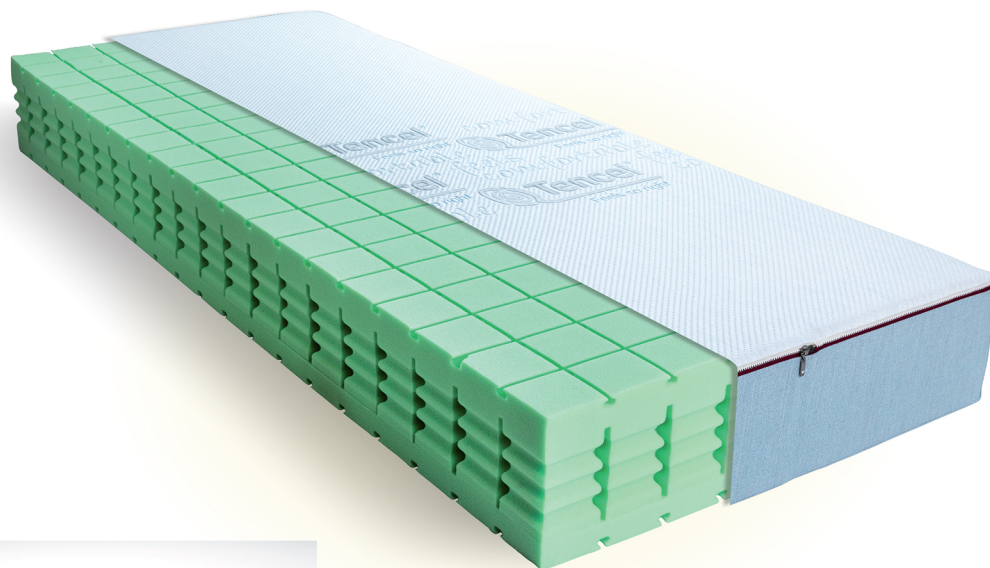

ICON GREEN

IGAZI RITKASÁG CSAK HABRUGÓK ÉS SEMMI MÁS

Az Icon Green-ben a habrugók nem csak „mini” formában vannak jelen, nem csak kényelmi réteget alkotnak, hanem önmagában az **egész matrac egy hatalmas, önálló habrugókon alapuló rendszerből áll**, négyzetméterenként 100 habrugóval, 7 ergonómiai zónára osztva. Egyedi kialakításának köszönhetően a különálló habrugók egymástól függetlenül tudnak mozogni. Viszlát áthullámszás, helló nyugalom!

Mi több, a **habrugók zárórétegén négyzetméterenként további 100 darab komfort habblokk fokozza a kényelmet**. Mindez nagyrugalmasságú, 43 kg/m^3 sűrűségű hideghabból, aminek a szellőzésére sem lehet panasz: a hideghabban alpból 46 darab szélcsatorna van, de ez mind eltörlül ahhoz képest, hogy a különálló habrugók körbeszellőznek!

Rendelhető méretek: 80x200 cm; 90x200 cm; 140x200 cm; 160x200 cm; 180x200 cm; 200x200 cm

- 1** 22 cm vastag, 43 kg/m^3 habsűrűségű, nagy rugalmasságú (HR) hideghab
- 2** négyzetméterenként 100 db habrugó és komfort habblokk

VASTAGSÁG

7 zóna

7 zónás

szellőző
légcsatornás

átfordítható

45 féle huzattal

lecipározható,
mosható huzat

terhelhetőség
130
KG