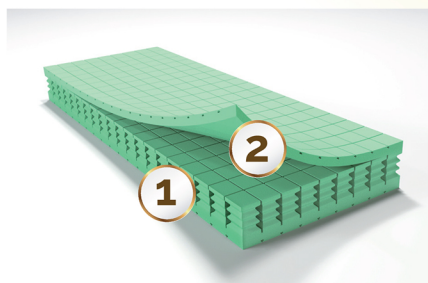

ICON GREEN

IGAZI RITKASÁG CSAK HABRUGÓK ÉS SEMMI MÁS

Az Icon Green-ben a habrugók nem csak „mini” formában vannak jelen, nem csak kényelmi réteget alkotnak, hanem önmagában az **egész matrac egy hatalmas, önálló habrugókon alapuló rendszerből áll**, négyzetméterenként 100 habrugóval, 7 ergonómiai zónára osztva. Egyedi kialakításának köszönhetően a különálló habrugók egymástól függetlenül tudnak mozogni. Viszlát áthullámszás, helló nyugalom!

Mi több, a **habrugók zárórétegén négyzetméterenként további 100 darab komfort habblokk fokozza a kényelmet**. Mindez nagyrugalmasságú, 43 kg/m^3 sűrűségű hideghabból, aminek a szellőzésére sem lehet panasz: a hideghabban alpból 46 darab szélcsatorna van, de ez mind eltörlül ahhoz képest, hogy a különálló habrugók körbeszellőznek!

Rendelhető méretek: 80x200 cm; 90x200 cm; 140x200 cm; 160x200 cm; 180x200 cm; 200x200 cm

- 1** 22 cm vastag, 43 kg/m^3 habsűrűségű, nagy rugalmasságú (HR) hideghab
- 2** négyzetméterenként 100 db habrugó és komfort habblokk

VASTAGSÁG

7 zóna

7 zónás

szellőző
légcsatornás

átfordítható

45 féle huzattal

lecipározható,
mosható huzat

terhelhetőség
130
KG