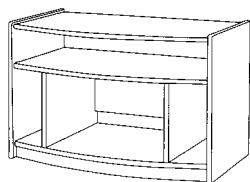

10046

Cipős: 85x45x40 cm

10079

TV-állvány nagy
88x124x51 cm

10073

TV-állvány közepes
88x87x51 cm

10074

TV-állvány kicsi
88x57x51 cm