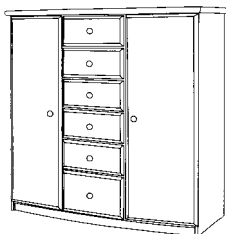

102x128x49 cm

10038

Akasztós ill.
polcos kivitelben

Csanád komód
6 fiókos,
magas,
keskeny

53x128x49 cm

10034

Csanád komód 1
ajtós,
2 fiókos,
magas,
keskeny

53x128x49 cm

10037

Csanád komód
1 ajtós,
magas

53x128x49 cm

10036

jobbos ill.
balos nyitására
szerelhető minden
keskeny komód
esetében az ajtó

ÍVES KOMÓDOK

Csanád íves komód
2 ajtós, 4 fiókos
129x90x56 cm

10028

Csanád íves komód
3 ajtós
129x90x56 cm

10029

Csanád íves komód
2 ajtós, 6 fiókos
129x128x56 cm

10030

Csanád íves komód
3 ajtós, magas,
akasztós ill. polcos
belső kivitelben
129x128x56 cm

10031

Minden típusú komódhoz magasító rátételem is készül