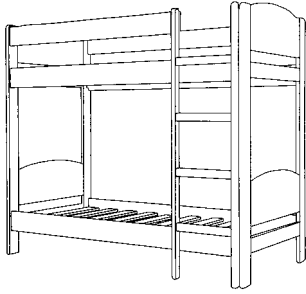

Barátságos, természetközeli megoldások

**Henrik ágyak
Viking polcok
Csanád Bútorcsalád**

ÁGYAK ÉS EGYÉB KIEGÉSZÍTŐK

Henrik emeletes ágy

200x98x182 cm
Fekvőfelület 200x90 cm

10053

Henrik felnyitható, gázrugós, ágyműtartós ágyváz

Fekvőfelület:

200x90 cm, **10086**

200x140 cm, **10087**

200x160 cm, **10088**

200x180 cm, **10089**

Helsinki nagyobbítható kanapé ágyműtartóval

Fekvőfelület: 200x140 cm

10057

Helsinki dohányzóasztal

118x59x 46 cm **10062**

Minden ágyváz készül alacsony és magas lábvéggel.

Alágyítható ágyműtartók

3 méretben 126-os, 146-os, 166-os

Henrik ágyváz alacsony lábvéggel

Fekvőfelület:

200x90 cm, **10017**