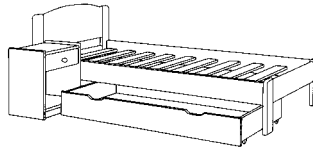

Henrik heverőváz éjjeliszekrénnel és ágyműtartóval