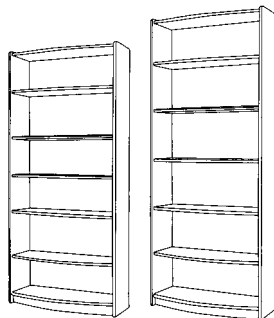

**Viking polc 005-ös
záróelem**

30x180x30 cm

10005

30x200x30 cm

10083

**Viking polc 006-os
záróelem**

30x95x30 cm

10006

Viking polc íves 007-es

79x180x33 cm

10007

79x200x33 cm

10082

**Viking polc
íves 008-as**

79x95x33 cm

10008

**Viking polc
010-es**
32x95x30 cm

10010

**Viking nyitó
sarokpolc kicsi**
65x95x65 cm

10012

Viking polc 009-es

32x180x30 cm

10009

32x200x30 cm