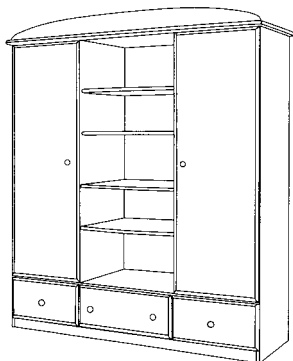

10070

íves komód magasító
rátét, kicsi
128x53x30 cm

10071

íves komód magasító
rátét, magas
128x90x30 cm

10072

Csanád íves
komód nagy
rátéttel

Csanád
2 ajtós,
1 fiókos,
széles komód,
nagy rátéttel

Csanád
íves
komód
kicsi
rátéttel

SZEKRÉNYEK ÉS KIEGÉSZÍTŐK

**Csanád 2 ajtós,
1 fiókos szekrény**

103x190x55 cm

10040

akasztós vagy akasztós, polcos

**Csanád íves szekrény
3 ajtós**

130x194x62 cm

10043

**Csanád íves szekrény
3 ajtós, 4 fiókos**

130x194x62 cm

10044

**Csanád 2 ajtós, 3 fiókos,
középen nyitott, polcos
szekrény**

165x190x55 cm

10042

**Csanád 4 ajtós, 3 fiókos
szekrény, lapra szerelt**

171x194x 56 cm