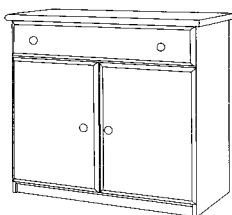

Csanád komód 2
ajtós, 1 fiókos, széles

102x90x49 cm

10024