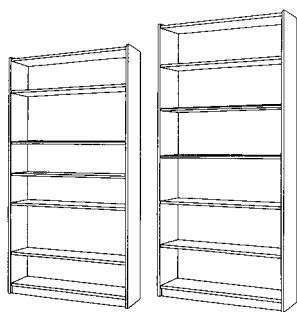

151x55x56x cm

10066

**Csanád 2 ajtós,
1 fiókos szekrény
magasítóval**

**Csanád 4 ajtós szekrény
magasító, lapra szerelt**

171x55x56 cm

10065

**Csanád íves szekrény
magasító**

130x55x62 cm

10051

**Csanád íves
szekrény
magasítóval
3 ajtós,
4 fiókos**
130x234x62 cm

**Csanád
3 ajtós,
3 fiókos
szekrény
magasítóval**

**Csanád
4 ajtós,
3 fiókos
szekrény
magasítóval**

POLCOK, MELYEK TÉRELVÁLASZTÓKÉNT IS FUNKCIONÁLHATNAK

Viking polc 001-es

96x180x30 cm

10001

96x200x30 cm

10080

Viking polc 002-es

66x180x30 cm

10002