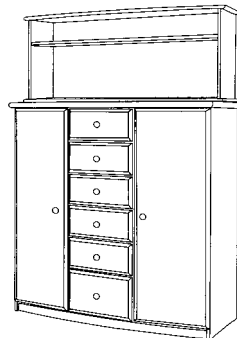

komód magasító rátét
keskeny, kicsi
53x53x30 cm

10067

komód magasító rátét
keskeny, magas
53x90x30 cm

10068

komód magasító rátét
széles, kicsi
101x53x30 cm

10069

komód magasító rátét
széles, magas
101x90x30 cm

10070

íves komód magasító
rátét, kicsi
128x53x30 cm

10071

íves komód magasító
rátét, magas
128x90x30 cm

10072

Csanád íves
komód nagy
rátéttel

Csanád
2 ajtós,
1 fiókos,
széles komód,
nagy rátéttel

Csanád
íves
komód
kicsi
rátéttel

SZEKRÉNYEK ÉS KIEGÉSZÍTŐK

**Csanád 2 ajtós,
1 fiókos szekrény**

103x190x55 cm

10040

akasztós vagy akasztós, polcos

**Csanád íves szekrény
3 ajtós**

130x194x62 cm

10043