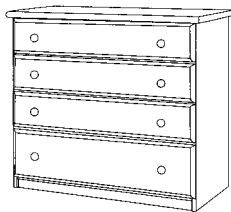

Helsinki 2 személyes kanapé

Ülőfelület: 120x55 cm

10059

Helsinki kanapé szövetbetét

10060

Helsinki ülőgarnitúra 3-2-1 Helsinki dohányzóasztallal

KOMÓDOK ÉS KIEGÉSZÍTŐK

Csanád komód
4 fiókos, széles