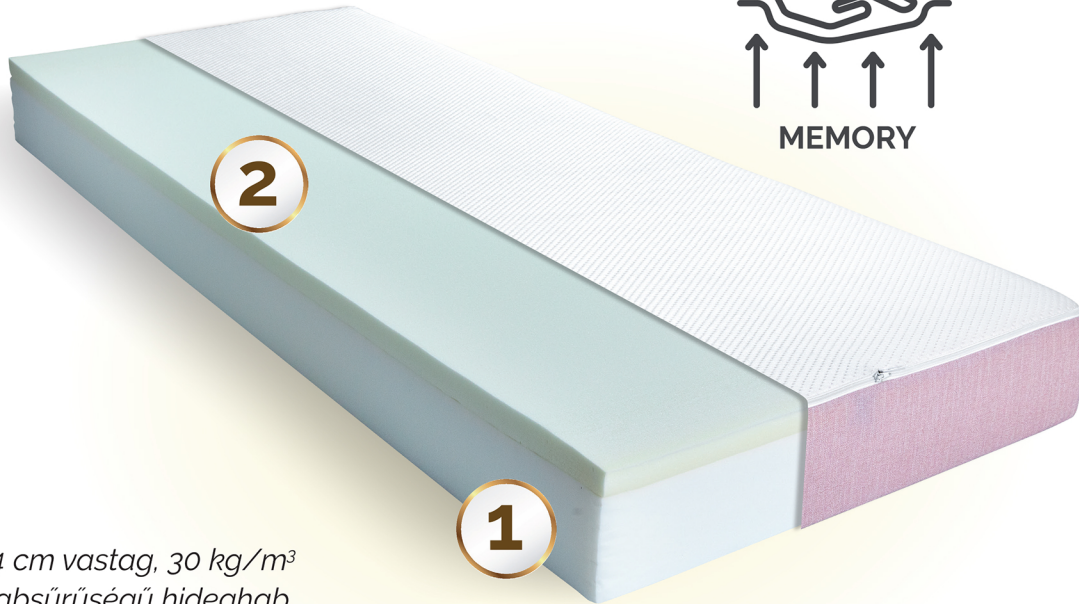

MEMORY FITT

KLASSZIKUS MEMORY MATRAC A MATRACHABOS MATRACOK KEDVELŐINEK

A Memory Fitt esetében 14 centiméter szuperül szellőző, 30 kg/m³ sűrűségű hideghab alagra helyeztünk 4 cm minőségi (50 kg/m³) memóriahabot. Ez a matrac **a fiatalok nagy kedvence**, mert nem csak a memóriahab különleges kényelmét biztosítja, de levehető huzatának köszönhetően könnyen tisztítható, és kedvező áron kapható.

Rendelhető méretek: 80x200 cm; 90x200 cm; 140x200 cm; 160x200 cm; 180x200 cm; 200x200 cm; egyedi méret (megrendelésre)

1 14 cm vastag, 30 kg/m³ habsűrűségű hideghab

2 4 cm vastag, 50 kg/m³ habsűrűségű memóriahab