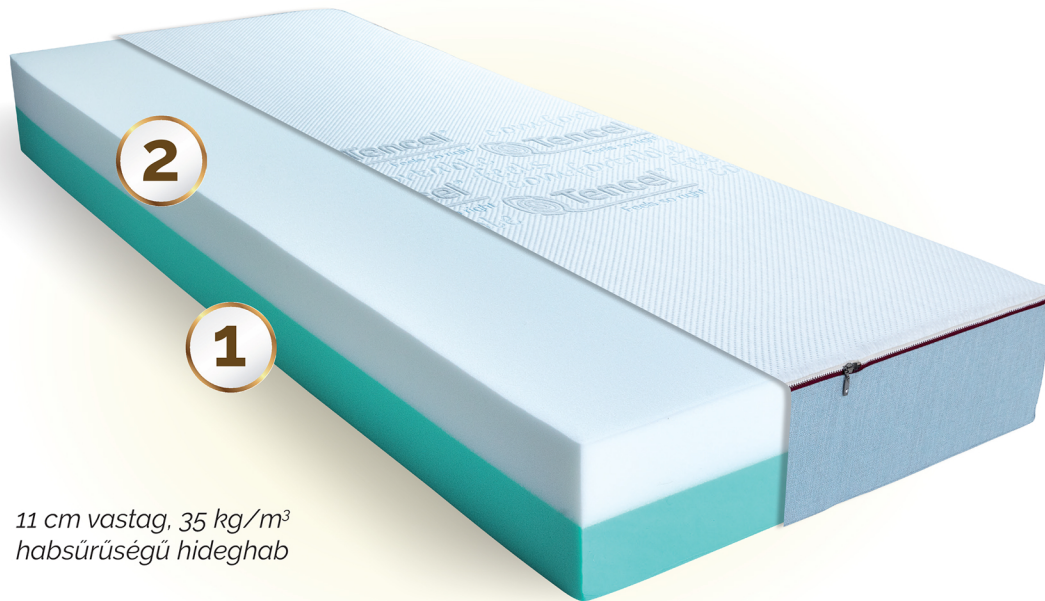

HARDFLEX

KÉNYELEM ÉS TARTÁS A KEMÉNY MATRACOK KEDVELŐINEK

1 11 cm vastag, 35 kg/m³ habsűrűségű hideghab

2 11 cm vastag, 35 kg/m³ habsűrűségű, nagy rugalmasságú (HR) hideghab

Hardflex matracunk úgy terveztük meg, hogy azoknak is élmény legyen az alvás, akik a keményebb matracokat szeretik. A matrac **szuperrugalmas (HR) habja** felel azért, hogy ne recsegő-ropogó sima szivacs matracon feküdj. Nem csak kényelmet nyújt, de **magabiztosan támaszt** alá. **Sűrűsége (35 kg/m³)** nagyobb a hagyományos (28-32-es sűrűségű) haboknál.

Az **alapanyaga teljesen átszellőzik**, így nyugodtan búcsút inthetsz az izzasztó éjszakáknak.

Rendelhető méretek: 80x200 cm; 90x200 cm; 140x200 cm; 160x200 cm; 180x200 cm; 200x200 cm; egyedi méret (megrendelésre)