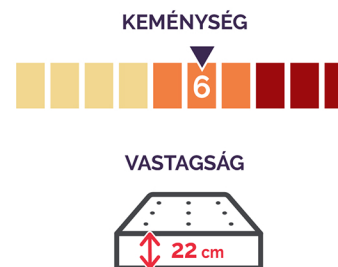

- INGYENES HÁZHOZZÁLLÍTÁS
- 100% PÉNZVISSZAFIZETÉSI GARANCIA
- 10 ÉV TERMÉKGARANCIA
- 2 ÉV HUZATGARANCIA