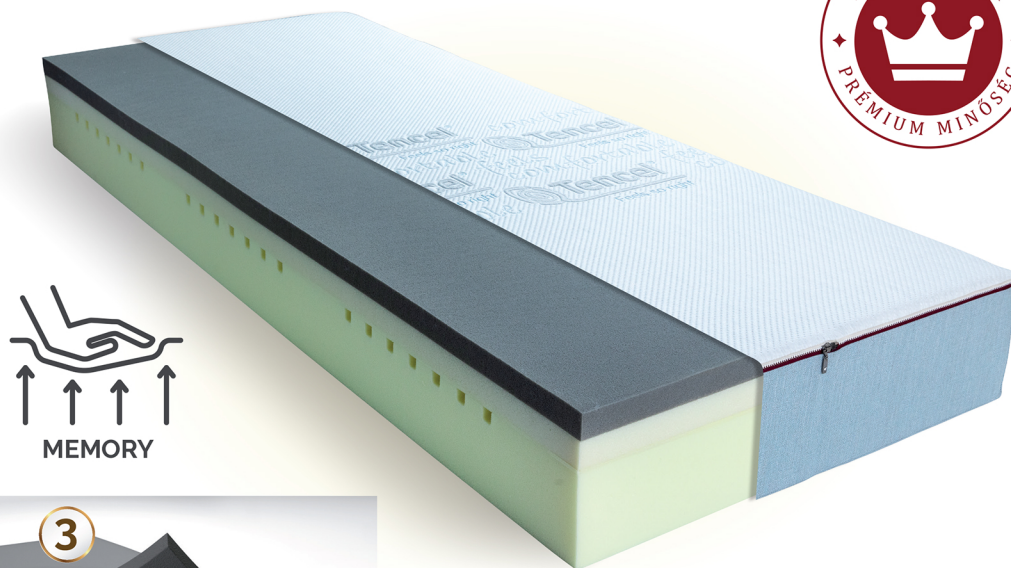

# SILVER EMC<sup>®</sup> MEMORY .....

## FORMAKÖVETÉS, ALÁTÁMASZTÁS, ÁTSZELLŐZÉS ÉS MEMORY-ÉLMÉNY A HIDEGHABOK KIRÁLYÁVAL

- 1** 14 cm vastag, 35 kg/m<sup>3</sup> habsűrűségű, nagy rugalmasságú (HR) hideghab
- 2** 4 cm vastag, 50 kg/m<sup>3</sup> habsűrűségű-memória hab
- 3** 4 cm vastag, 65 kg/m<sup>3</sup> habsűrűségű EMC<sup>®</sup> hideghab

A Silver EMC<sup>®</sup> Memory matrac magját egy nagy rugalmasságú, 35 kg/m<sup>3</sup> sűrűségű, 7 ergonomiai zónás hideghab adja. A matrac „közepén” kimagasló minőségű, 50 kg/m<sup>3</sup> sűrűségű, 4 cm vastag memóriahab kényezteteti használatját. Ez a kombináció már önmagában is különleges, de mi nem elégedtünk meg ennyivel!

A matrac legfelső rétege az ún. EMC<sup>®</sup> 65 kg/m<sup>3</sup> sűrűségű hideghab, **a matracok csúcscategóriás alapanyaga**, amely egyszerre ötvözi az ergonomiát és a kényelmet. **Mind sűrűség, mind szilárdság szempontjából első osztályú.** Különleges, nyitott pórus szerkezetének köszönhetően egy rendkívül jól „lélegző” alapanyag, amely megakadályozza a hő és a nedvesség felhalmozódását a matracban, így különösen **kellemes mikroklímát biztosít**, sok millió apró „rugócskából” álló szerkezete pedig a rugalmasságról gondoskodik.