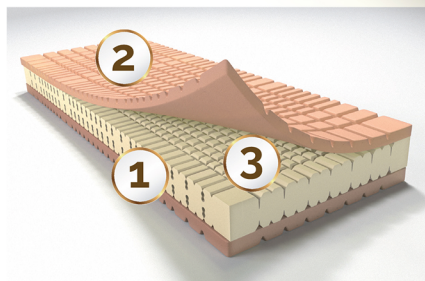

ICON PREMIUM

HABRUGÓS RENDSZEREL A TÖKÉLETES RUGALMASSÁGÉRT ÉS KÉNYELEMÉRT

- 1** Alul és felül 5-5 cm 40 kg/m^3 habsűrűségű, zónázott HR hideghab komfortréteg
- 2** Középen 12 cm vastag 43 kg/m^3 habsűrűségű HR hideghab-rugó
- 3** Négyzetméterenként 310 habrugó és komfort habblokk

Az Icon Premium túllépve a hagyományos zónás hideghab matracokon, a **legmodernebb habrugós rendszerrel** készült, ennek köszönhetően kényelemben és szellőzésben **felülemelkedik a hagyományos hideghab matracokon**. A formakövetésről és a kényelemről négyzetméterenként 310 mini habrugó gondoskodik. Ráadásul a habrugókon kívül mindkét oldal tetején található egy **zónázott komfortréteg**.

A test formájára igazított habblokkok adják a végső lökést a tökéletes kényelemnek és formakövetésnek. Egy 160 x 200-as matracban oldalanként 496 darab ilyen habblokk, és 7 ergonomiai zóna dolgozik pluszban a kényelméért. A zónázást mellesleg nem csak a felső komfortréteg kapta meg, hanem már a mélységben, a habrugóknál elkezdődik. Az *i-re* a pontot a matrac alapanyagául szolgáló **nagy rugalmasságú HR hideghab teszi fel (40 kg/m^3 és 43 kg/m^3)**.