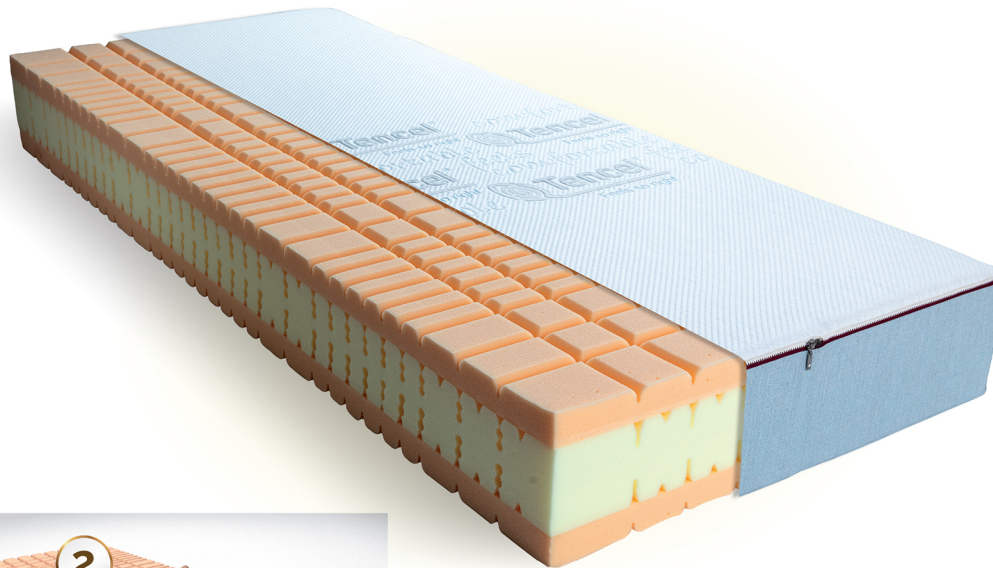

ICON PREMIUM

HABRUGÓS RENDSZEREL A TÖKÉLETES RUGALMASSÁGÉRT ÉS KÉNYELEMÉRT

- 1** Alul és felül 5-5 cm 40 kg/m^3 habsűrűségű, zónázott HR hideghab komfortréteg
- 2** Középen 12 cm vastag 43 kg/m^3 habsűrűségű HR hideghab-rugó
- 3** Négyzetméterenként 310 habrugó és komfort habblokk

Az Icon Premium túllépve a hagyományos zónás hideghab matracokon, a **legmodernebb habrugós rendszerrel** készült, ennek köszönhetően kényelemben és szellőzésben **felülemelkedik a hagyományos hideghab matracokon**. A formakövetésről és a kényelemről négyzetméterenként 310 mini habrugó gondoskodik. Ráadásul a habrugókon kívül mindkét oldal tetején található egy **zónázott komfortréteg**.

A test formájára igazított habblokkok adják a végső lökést a tökéletes kényelemnek és formakövetésnek. Egy 160 x 200-as matracban oldalanként 496 darab ilyen habblokk, és 7 ergonomiai zóna dolgozik pluszban a kényelméért. A zónázást mellesleg nem csak a felső komfortréteg kapta meg, hanem már a mélységben, a habrugóknál elkezdődik. Az *i-re* a pontot a matrac alapanyagául szolgáló **nagy rugalmasságú HR hideghab teszi fel (40 kg/m^3 és 43 kg/m^3)**.