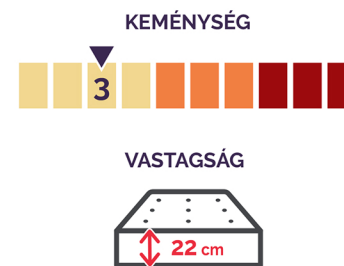

- **INGYENES HÁZHOZZÁLLÍTÁS**
- **100% PÉNZVISSZAFIZETÉSI GARANCIA**
- **10 ÉV TERMÉKGARANCIA**
- **2 ÉV HUZATGARANCIA**